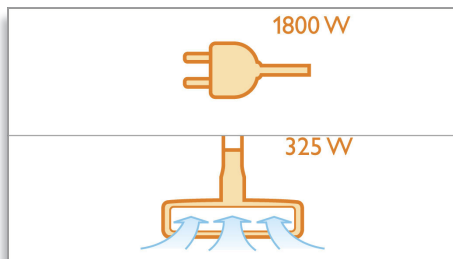

FC8912

PHILIPS

sense and simplicity*

*Du sens et de la simplicité

Points forts

Moteur de 1 800 watts

Le moteur de 1 800 watts génère une puissance d'aspiration maximale de 325 watts, pour un nettoyage parfait.

Joint hermétique HEPA et filtre HEPA 12

Cet aspirateur a été conçu de telle sorte que tout l'air aspiré passe à travers le filtre lavable HEPA 12 (filtration à 99,5 %) avant d'être évacué. Aucune échappée possible !